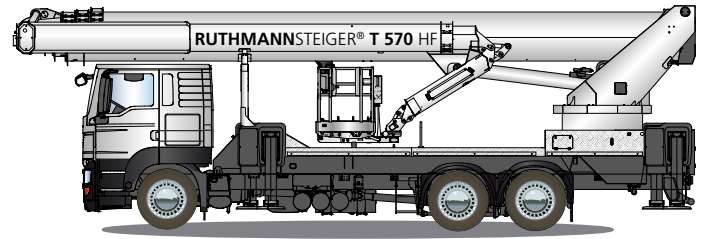

**HEIGHT**  
performance  
highflex

**RUTHMANNSTEIGER® T 570 HF**

	Altura de trabajo	57,00 m		Altura total ≥	3,90 m
	Altura de elevación	55,00 m		Longitud total	11,90 m
	Alcance*	41,00 m		Inclinación permitida	2°
	Dimensiones de la cesta de trabajo	2,42 x 0,97 m		Peso max. autorizado ≤	26.000 kg
	Dimensiones max. cesta de trabajo	3,82 x 0,97 m		Rango de giro	500°
	Capacidad de la cesta de trabajo	600 kg		Angulo del RÜSSEL®	180°
* en función del ángulo de carga, giro y configuración				Angulo del brazo superior	180°